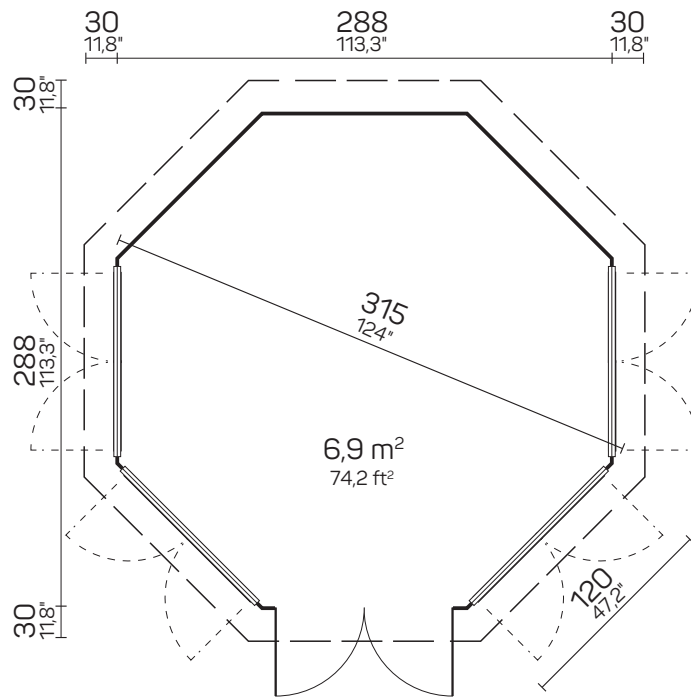

LOUISE 4F

ISO STANDARD+

Art 122 420.2

TENE

tene_gardenhouses

Tene Kaubandus aiamajad

www.tene.ee

315 cm	300 cm	40 mm	218 cm	310 cm	6,5 m ²	12,1 m ²	ca. 16,1 m ³	32°
124"	118,1"	1 5/8"	85,8"	122"	69,9 ft ²	130,2 ft ²	ca. 568,5 ft ³	32°
30 cm	18+18 mm	1100×1880 mm	1100×1365 mm	295×108×61 cm				
11,8"	0,7×0,7"	43,3×46,4"	43,3×53,7"	+208×76×54 cm				
				ca. 730 kg				
				ca. 1609 lb				